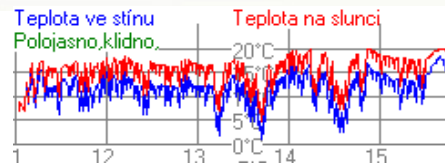

Jury:
Ředitel závodu: Gunnar Havel
Velitel tratě : Roman Čivrný
Člen : Karel Burgermeister

Výsledková listina

Počátek 9:59:12		Kadetky 15-16 let				kky	
Konec (0)		35 km					
Poř.	Stč	Jméno	rok	kat	Klub	Čas	Ztráta
		1. kolo					
1.	229	ŠALDOVÁ Pavla 9:51.6 (1)	95	kky	Cyklo Vysoké n. Jiz.	1:48:34.1	0,0
2.	231	KOTĚŠOVCOVÁ Anna 11:51.9 (2)	96	kky	Triski HS	2:33:20.3	44:46.2
		Přihlášeno	2		průměrné rychlosti v km/h		
		Startovalo	2		min. 1.:20.2 2.:14.8		
		Klasifikováno	2		max. 1.:24.3 2.:21.2		

Počátek 9:59:12		Kadeti 15-16 let				kti	
Konec (0)		35 km					
Poř.	Stč	Jméno	rok	kat	Klub	Čas	Ztráta
		1. kolo					
1.	124	COZL Jakub 7:48.9 (2)	94	kti	Scott Cycling Kolín	1:27:43.9	0,0
2.	128	VACLAVÍK Adam 8:41.8 (6)	94	kti	KB Jilemnice	1:30:33.5	2:49.6
3.	118	ŠTANCL Daniel 8:56.1 (7)	95	kti	SK Žamberk Tessati S	1:31:21.1	3:37.2
4.	230	ŠVORC Jiří 8:35.0 (4)	94	kti	KC Kooperativa SG	1:31:38.3	3:54.4
5.	127	ŠTOČEK Fabián 9:35.3 (10)	94	kti	KB Jilemnice	1:37:23.5	9:39.6
6.	121	BŘEZNA Jan 7:29.2 (1)	94	kti	KC Kooperativa SG Ja	1:37:33.7	9:49.8
7.	125	HANČ Luděk 9:12.3 (8)	94	kti	Cyklo Kučera Horní B	1:40:22.6	12:38.7
8.	126	BERECKEI Ondřej 8:40.1 (5)	94	kti	KC Kooperativa SG	2:01:49.9	34:06.0
9.	120	POHANKA Jakub 9:24.3 (9)	94	kti	cyklo vysoké	2:02:51.7	35:07.8
10.	123	DACH Erik 10:39.5 (12)	95	kti	BP Lumen Úpice	2:18:30.5	50:46.6
DNF	119	KOTŮČEK Kryštof 9:41.2 (11)	95	kti	KC Kooperativa SG Ja	Po limitu	
DNF	122	ŘEHÁK Vít 8:04.4 (3)	94	kti	Maraton Centrum Jičí	Odstoupil	
		Přihlášeno	12		průměrné rychlosti v km/h		
		Startovalo	12		min. 1.:22.5 2.:16.4		
		Klasifikováno	10		max. 1.:32.0 2.:26.2